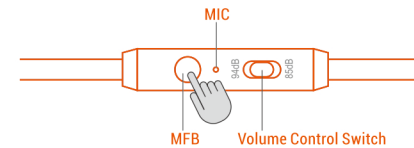

- ① 調節が可能なヘッドバンド
② 3.5mmオーディオ共有ジャック
③ オーディオケーブル

- 2 -

EN OPERATION

Volume Control Switch:

Push the switch to "85dB" to control the volume below 85dB. Push the switch to "94dB" to disable volume control and recover normal volume under noisy environment.